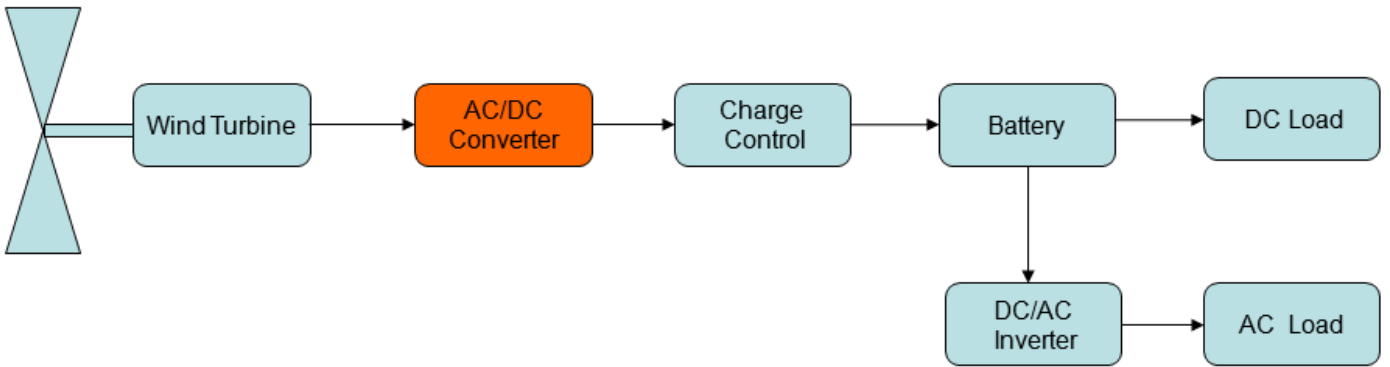

**Small Type Wind Turbine Generator**

**AC/DC Converter:** GS1M-LTP    KBP210G    GBU4M    RS407GL