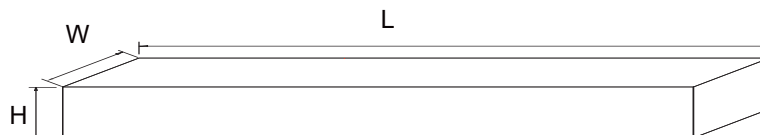

## Dimensions

### Tube Size

Description	Dimension	Specification(mm typical)
Length	L	495
Width	W	45
Height	H	8

### Inbox Size

Description	Dimension	Specification(mm typical)
Length	L	520
Width	W	115
Height	H	60

### Carton Size

Description	Dimension	Specification(mm typical)
Length	L	550
Width	W	325
Height	H	135