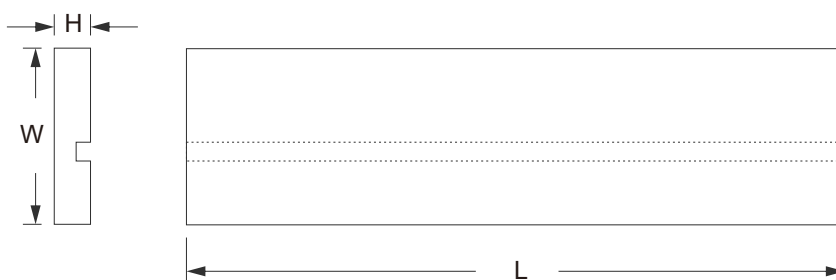

## Dimensions

### Tube Size

Description	Dimension	Specification(mm typical)
Length	L	495
Width	W	45
Height	H	8

### Inbox Size

Description	Dimension	Specification(mm typical)
Length	L	520
Width	W	115
Height	H	60

### Carton Size

Description	Dimension	Specification(mm typical)
Length	L	550
Width	W	325
Height	H	135