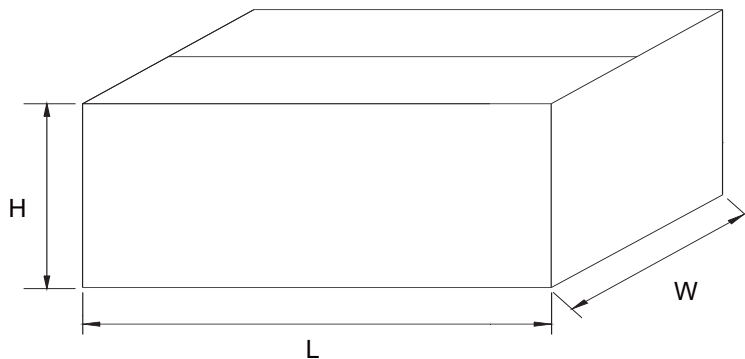

## Dimensions

### Tube Size

Description	Dimension	Specification(mm typical)
Length	L	495
Width	W	45
Height	H	8

### Inbox Size

Description	Dimension	Specification(mm typical)
Length	L	520
Width	W	115
Height	H	60

### Carton Size

Description	Dimension	Specification(mm typical)
Length	L	550
Width	W	325
Height	H	135